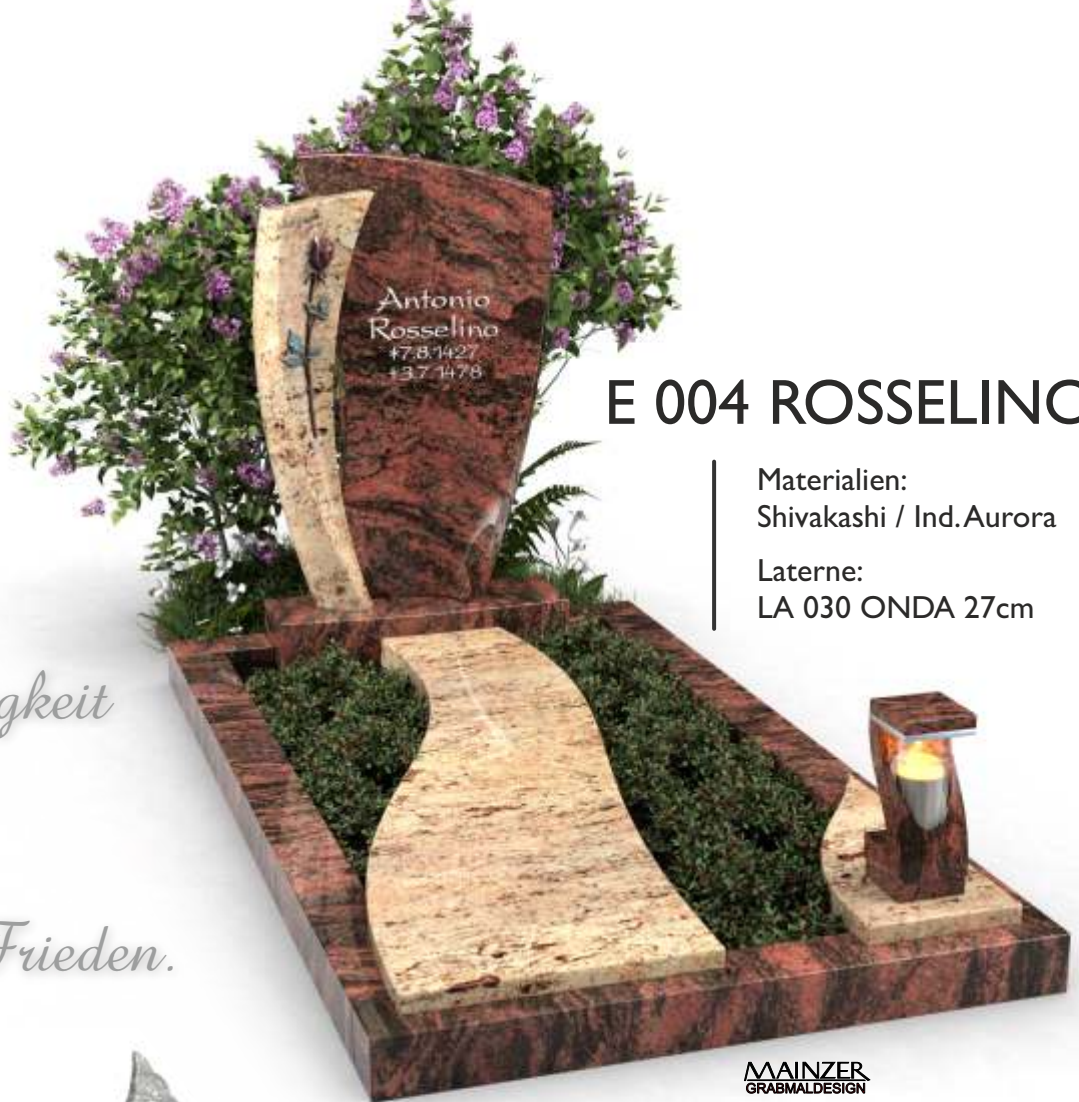

E 004 ROSSELINO

Materialien:
Shivakashi / Ind.Aurora

Laterne:
LA 030 ONDA 27cm

*In der Ewigkeit
der Steine
finden wir
Trost und Frieden.*

MAINZER
GRABMALDESIGN