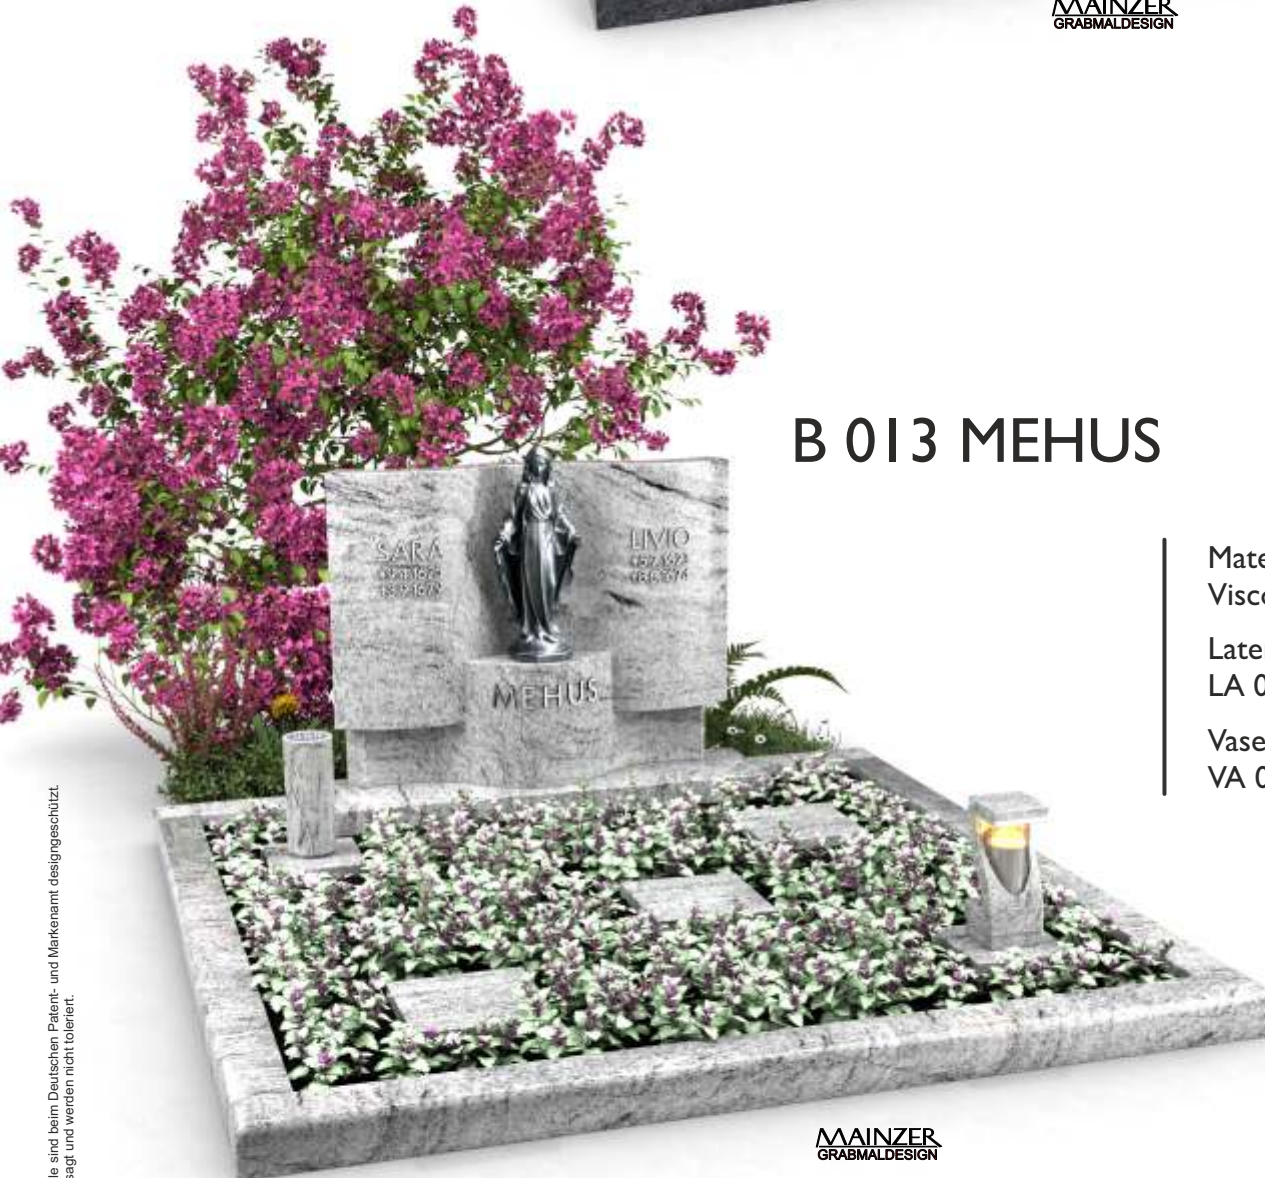

B 013 MEHUS

Materialien:
Viscount White
Laterne:
LA 030 ONDA 27cm
Vase:
VA 030 26cm

MAINZER
GRABMALDESIGN

Alle unsere Modelle sind beim Deutschen Patent- und Markenamt designgeschützt.
Kopien sind untersagt und werden nicht toleriert.