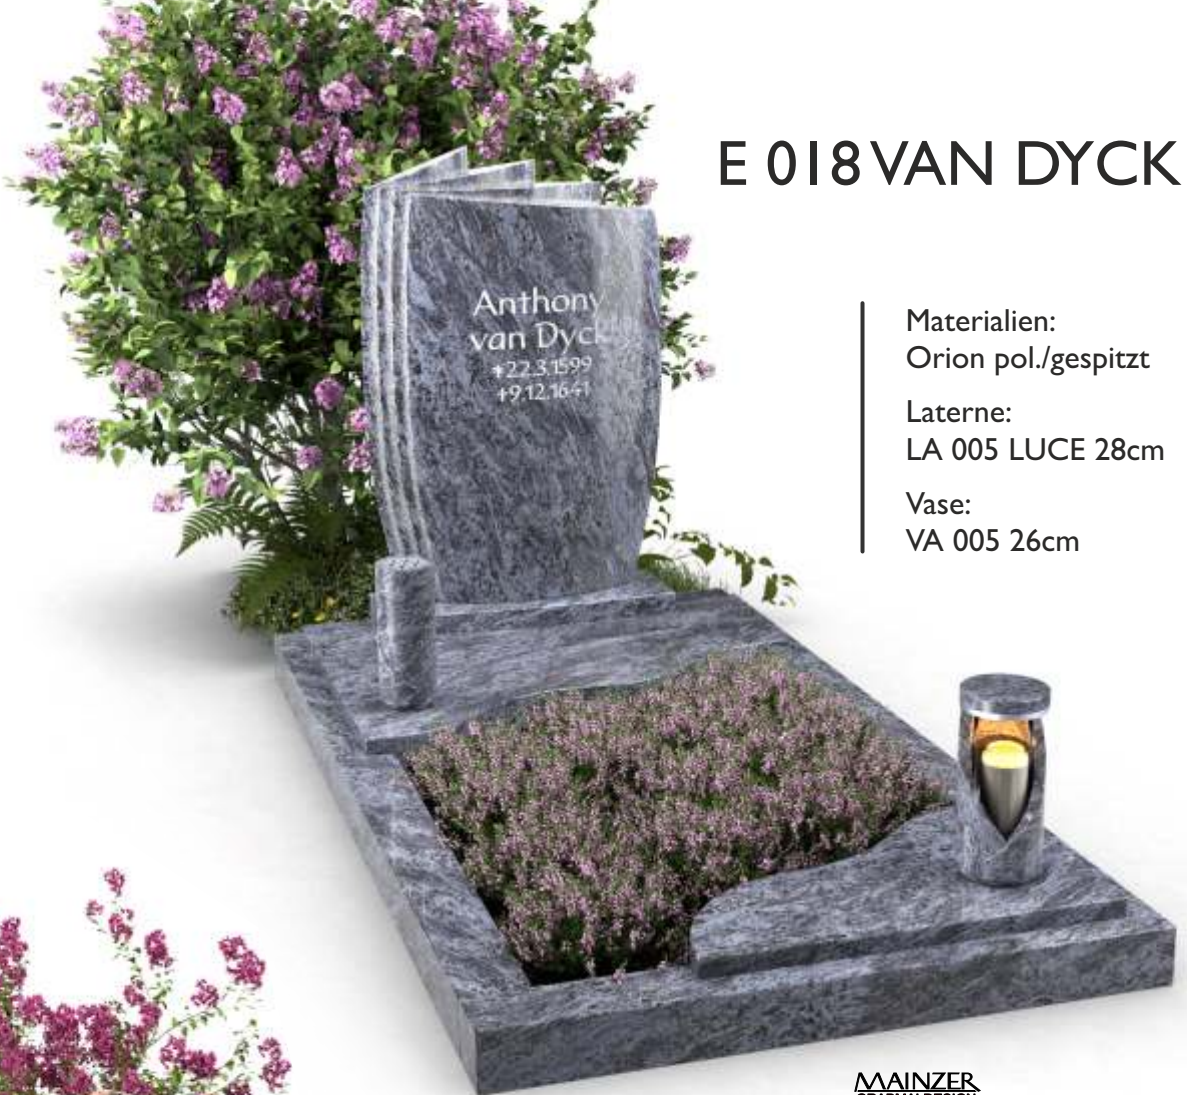

E 018 VAN DYCK

Materialien:
Orion pol./gespitzt

Laterne:
LA 005 LUCE 28cm

Vase:
VA 005 26cm

MAINZER
GRABMALDESIGN